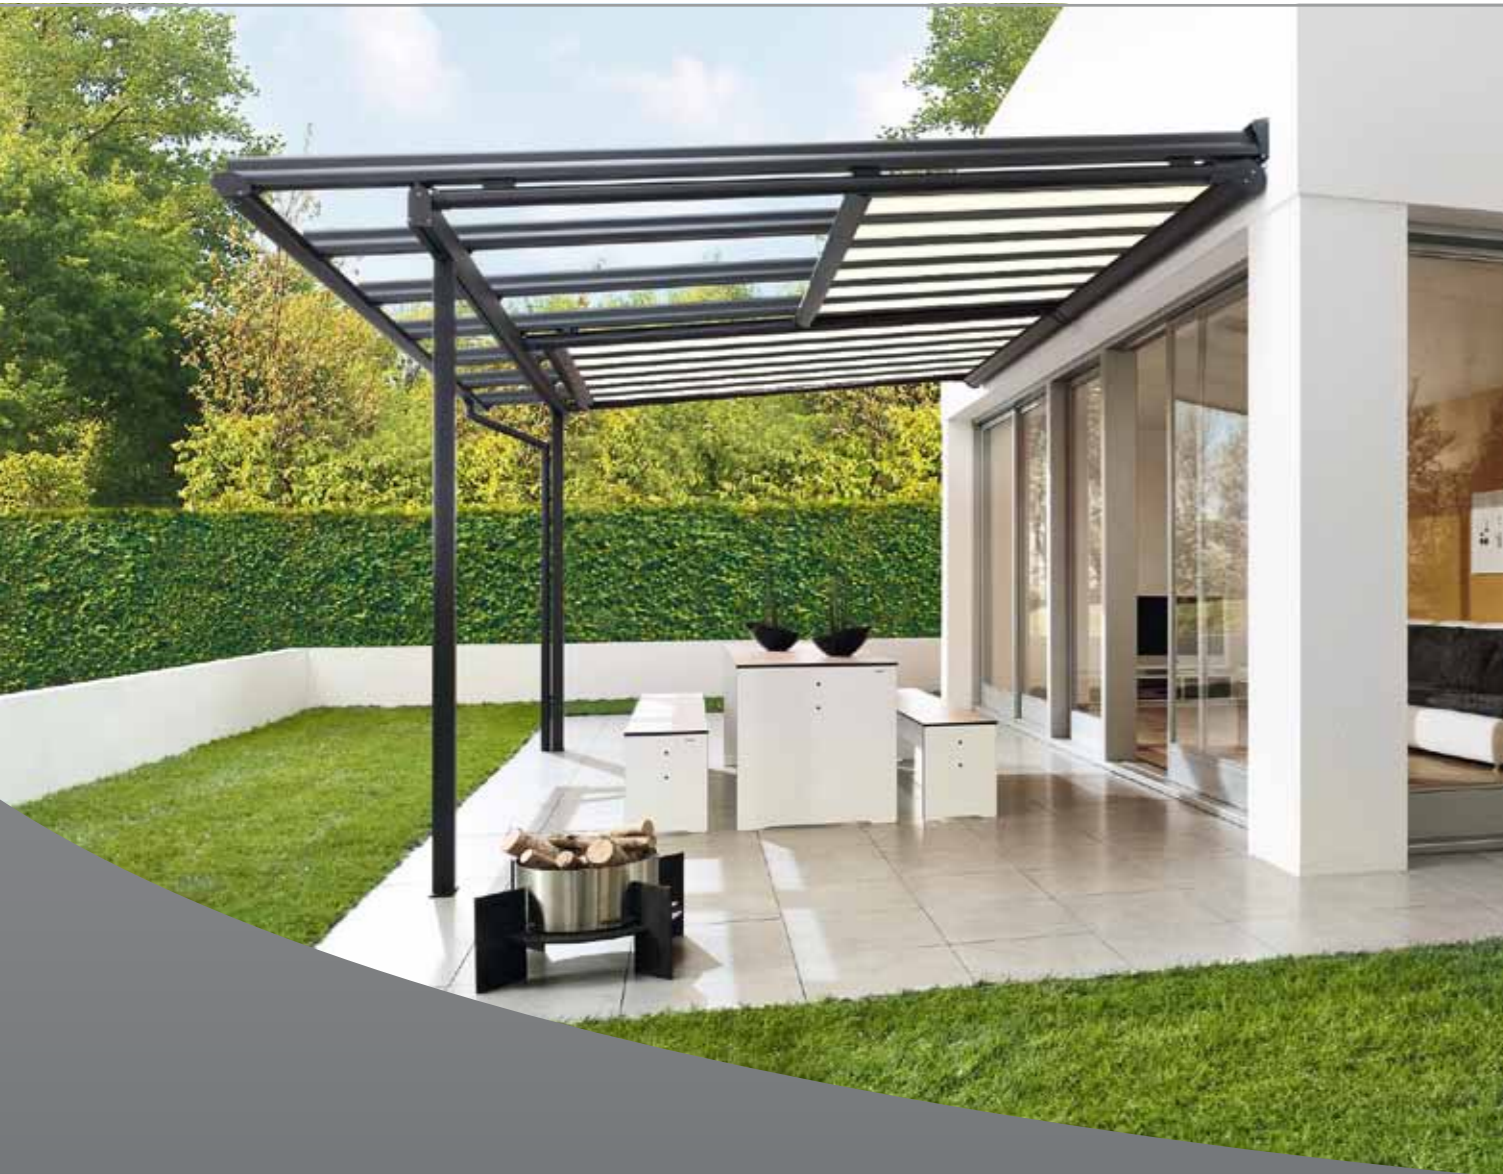

Die TERRASSENWELT

Gemütlich!